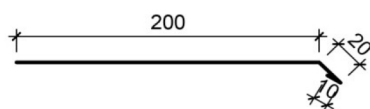

Okapní plech 6

Materiál	Délka (mb)	Tl. (mm)	MJ	Cena (bez DPH)	Cena (včetně DPH)
Pozink přírodní	2	0,55	ks	139 Kč	169 Kč
Pozink červený (3017)	2	0,55	ks	162 Kč	195 Kč
Pozink hnědý (8017)	2	0,55	ks	162 Kč	195 Kč
Pozink černý (9005)	2	0,55	ks	162 Kč	195 Kč

r.š. - 230 mm