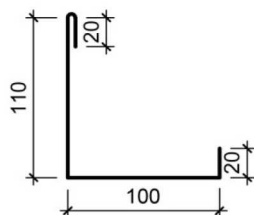

r.š. - 330 mm

Oplechování ke zdi 3

Materiál	Délka (mb)	Tl. (mm)	MJ	Cena (bez DPH)	Cena (včetně DPH)
Pozink přírodní	2	0,55	ks	186 Kč	225 Kč
Pozink červený (3017)	2	0,55	ks	210 Kč	254 Kč
Pozink hnědý (8017)	2	0,55	ks	210 Kč	254 Kč
Pozink černý (9005)	2	0,55	ks	210 Kč	254 Kč