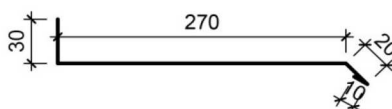

Parapet 4

Materiál	Délka (mb)	Tl. (mm)	MJ	Cena (bez DPH)	Cena (včetně DPH)
Pozink přírodní	2	0,55	ks	177 Kč	214 Kč
Pozink červený (3017)	2	0,55	ks	209 Kč	253 Kč
Pozink hnědý (8017)	2	0,55	ks	209 Kč	253 Kč
Pozink černý (9005)	2	0,55	ks	209 Kč	253 Kč

r.š. - 330 mm