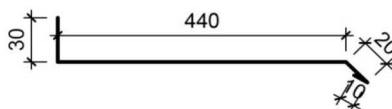

Parapet 3

Materiál	Délka (mb)	Tl. (mm)	MJ	Cena (bez DPH)	Cena (včetně DPH)
Pozink přírodní	2	0,55	ks	219 Kč	265 Kč
Pozink červený (3017)	2	0,55	ks	267 Kč	323 Kč
Pozink hnědý (8017)	2	0,55	ks	267 Kč	323 Kč
Pozink černý (9005)	2	0,55	ks	267 Kč	323 Kč

r.š. - 500 mm