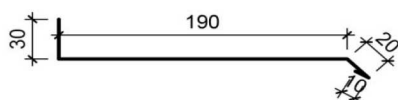

Parapet 1

Materiál	Délka (mb)	Tl. (mm)	MJ	Cena (bez DPH)	Cena (včetně DPH)
Pozink přírodní	2	0,55	ks	157 Kč	190 Kč
Pozink červený (3017)	2	0,55	ks	181 Kč	220 Kč
Pozink hnědý (8017)	2	0,55	ks	181 Kč	220 Kč
Pozink černý (9005)	2	0,55	ks	181 Kč	220 Kč

r.š. - 250 mm