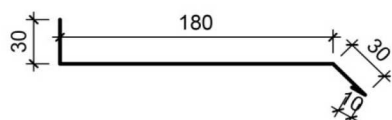

Parapet 2

	Délka (mb)	Tl. (mm)	MJ	Cena (bez DPH)	Cena (včetně DPH)
Pozink přírodní	2	0,55	ks	157 Kč	190 Kč
Pozink červený (3017)	2	0,55	ks	181 Kč	220 Kč
Pozink hnědý (8017)	2	0,55	ks	181 Kč	220 Kč
Pozink černý (9005)	2	0,55	ks	181 Kč	220 Kč

r.š. - 250 mm