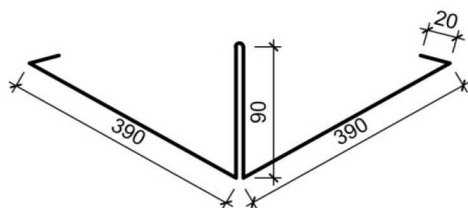

Úžlabí 4

Materiál	Délka (mb)	Tl. (mm)	MJ	Cena (bez DPH)	Cena (včetně DPH)
Pozink přírodní	2	0,55	ks	501 Kč	606 Kč
Pozink červený (3017)	2	0,55	ks	593 Kč	717 Kč
Pozink hnědý (8017)	2	0,55	ks	593 Kč	717 Kč
Pozink černý (9005)	2	0,55	ks	593 Kč	717 Kč

r.š. - 1000 mm