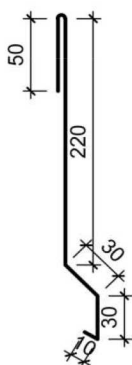

Štítové lemování 2

Materiál	Délka (mb)	Tl. (mm)	MJ	Cena (bez DPH)	Cena (včetně DPH)
Pozink přírodní	2	0,55	ks	230 Kč	278 Kč
Pozink červený (3017)	2	0,55	ks	261 Kč	316 Kč
Pozink hnědý (8017)	2	0,55	ks	261 Kč	316 Kč
Pozink černý (9005)	2	0,55	ks	261 Kč	316 Kč

r.š. - 330 mm