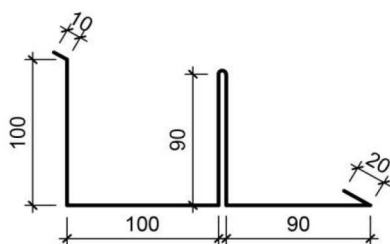

Oplechování ke zdi 4

Materiál	Délka (mb)	Tl. (mm)	MJ	Cena (bez DPH)	Cena (včetně DPH)
Pozink přírodní	2	0,55	ks	284 Kč	343 Kč
Pozink červený (3017)	2	0,55	ks	322 Kč	390 Kč
Pozink hnědý (8017)	2	0,55	ks	322 Kč	390 Kč
Pozink černý (9005)	2	0,55	ks	322 Kč	390 Kč

r.š. - 400 mm