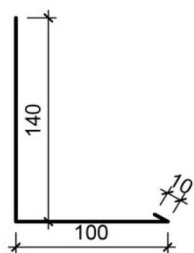

Oplechování komína - Boční

	Délka (mb)	Tl. (mm)	MJ	Cena (bez DPH)	Cena (včetně DPH)
Pozink přírodní	2	0,55	ks	203 Kč	246 Kč
Pozink červený (3017)	2	0,55	ks	227 Kč	275 Kč
Pozink hnědý (8017)	2	0,55	ks	227 Kč	275 Kč
Pozink černý (9005)	2	0,55	ks	227 Kč	275 Kč

r.š. - 250 mm