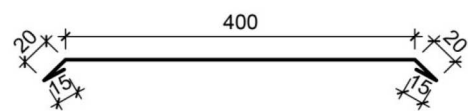

Atika 2

Materiál	Délka (mb)	Tl. (mm)	MJ	Cena (bez DPH)	Cena (včetně DPH)
Pozink přírodní	2	0,55	ks	273 Kč	330 Kč
Pozink červený (3017)	2	0,55	ks	320 Kč	387 Kč
Pozink hnědý (8017)	2	0,55	ks	320 Kč	387 Kč
Pozink černý (9005)	2	0,55	ks	320 Kč	387 Kč

r.š. - 490 mm