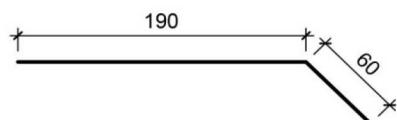

Okapní plech 10

Materiál	Délka (mb)	Tl. (mm)	MJ	Cena (bez DPH)	Cena (včetně DPH)
Pozink přírodní	2	0,55	ks	144 Kč	175 Kč
Pozink červený (3017)	2	0,55	ks	168 Kč	204 Kč
Pozink hnědý (8017)	2	0,55	ks	168 Kč	204 Kč
Pozink černý (9005)	2	0,55	ks	168 Kč	204 Kč

r.š. - 250 mm