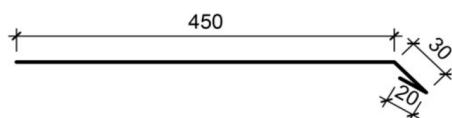

Okapní plech 8

Materiál	Délka (mb)	Tl. (mm)	MJ	Cena (bez DPH)	Cena (včetně DPH)
Pozink přírodní	2	0,55	ks	149 Kč	180 Kč
Pozink červený (3017)	2	0,55	ks	173 Kč	209 Kč
Pozink hnědý (8017)	2	0,55	ks	173 Kč	209 Kč
Pozink černý (9005)	2	0,55	ks	173 Kč	209 Kč

r.š. - 250 mm