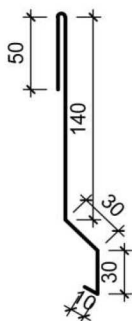

Štítové lemování 1

Materiál	Délka (mb)	Tl. (mm)	MJ	Cena (bez DPH)	Cena (včetně DPH)
Pozink přírodní	2	0,55	ks	212 Kč	257 Kč
Pozink červený (3017)	2	0,55	ks	237 Kč	287 Kč
Pozink hnědý (8017)	2	0,55	ks	237 Kč	287 Kč
Pozink černý (9005)	2	0,55	ks	237 Kč	287 Kč

r.š. - 260 mm