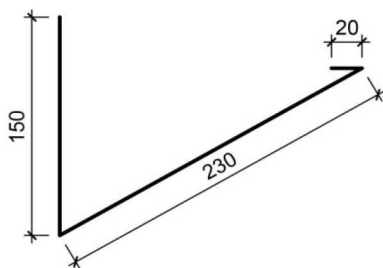

Oplechování komína - Zadní

Materiál	Délka (mb)	Tl. (mm)	MJ	Cena (bez DPH)	Cena (včetně DPH)
Pozink přírodní	2	0,55	ks	240 Kč	291 Kč
Pozink červený (3017)	2	0,55	ks	279 Kč	337 Kč
Pozink hnědý (8017)	2	0,55	ks	279 Kč	337 Kč
Pozink černý (9005)	2	0,55	ks	279 Kč	337 Kč

r.š. - 400 mm

Kontaktní osoba : Karel Slávek
Telefon : 603 179 255
773 876 666
773 026 616
Pracovní doba : 8:00 - 15:00 hod.