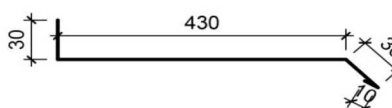

Parapet 6

Materiál	Délka (mb)	Tl. (mm)	MJ	Cena (bez DPH)	Cena (včetně DPH)
Pozink přírodní	2	0,55	ks	219 Kč	265 Kč
Pozink červený (3017)	2	0,55	ks	267 Kč	323 Kč
Pozink hnědý (8017)	2	0,55	ks	267 Kč	323 Kč
Pozink černý (9005)	2	0,55	ks	267 Kč	323 Kč

r.š. - 550 mm