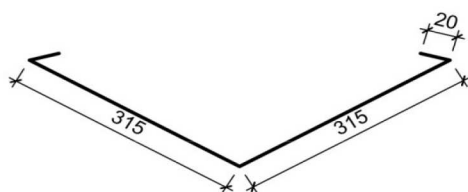

Úžlabí 2

Materiál	Délka (mb)	Tl. (mm)	MJ	Cena (bez DPH)	Cena (včetně DPH)
Pozink přírodní	2	0,55	ks	289 Kč	349 Kč
Pozink červený (3017)	2	0,55	ks	353 Kč	427 Kč
Pozink hnědý (8017)	2	0,55	ks	353 Kč	427 Kč
Pozink černý (9005)	2	0,55	ks	353 Kč	427 Kč

r.š. - 670 mm