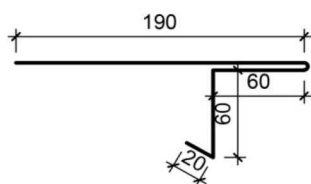

Okapní plech 11

Materiál	Délka (mb)	Tl. (mm)	MJ	Cena (bez DPH)	Cena (včetně DPH)
Pozink přírodní	2	0,55	ks	243 Kč	294 Kč
Pozink červený (3017)	2	0,55	ks	274 Kč	332 Kč
Pozink hnědý (8017)	2	0,55	ks	274 Kč	332 Kč
Pozink černý (9005)	2	0,55	ks	274 Kč	332 Kč

r.š. - 330 mm