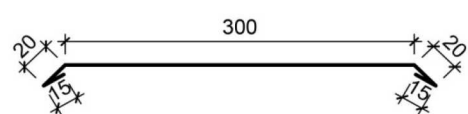

Atika 1

Materiál	Délka (mb)	Tl. (mm)	MJ	Cena (bez DPH)	Cena (včetně DPH)
Pozink přírodní	2	0,55	ks	244 Kč	295 Kč
Pozink červený (3017)	2	0,55	ks	279 Kč	338 Kč
Pozink hnědý (8017)	2	0,55	ks	279 Kč	338 Kč
Pozink černý (9005)	2	0,55	ks	279 Kč	338 Kč

r.š. - 370 mm