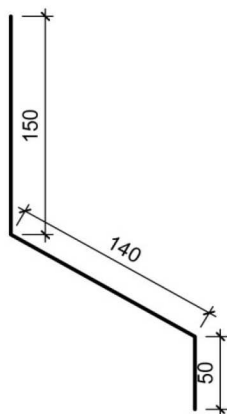

Oplechování komína - Přední

Materiál	Délka (mb)	Tl. (mm)	MJ	Cena (bez DPH)	Cena (včetně DPH)
Pozink přírodní	2	0,55	ks	225 Kč	273 Kč
Pozink červený (3017)	2	0,55	ks	258 Kč	312 Kč
Pozink hnědý (8017)	2	0,55	ks	258 Kč	312 Kč
Pozink černý (9005)	2	0,55	ks	258 Kč	312 Kč

r.š. - 340 mm