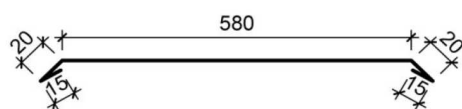

Atika 4

Materiál	Délka (mb)	Tl. (mm)	MJ	Cena (bez DPH)	Cena (včetně DPH)
Pozink přírodní	2	0,55	ks	317 Kč	384 Kč
Pozink červený (3017)	2	0,55	ks	382 Kč	462 Kč
Pozink hnědý (8017)	2	0,55	ks	382 Kč	462 Kč
Pozink černý (9005)	2	0,55	ks	382 Kč	462 Kč

r.š. - 670 mm