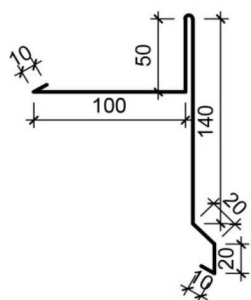

Štítové lemování 3

Materiál	Délka (mb)	Tl. (mm)	MJ	Cena (bez DPH)	Cena (včetně DPH)
Pozink přírodní	2	0,55	ks	291 Kč	352 Kč
Pozink červený (3017)	2	0,55	ks	325 Kč	393 Kč
Pozink hnědý (8017)	2	0,55	ks	325 Kč	393 Kč
Pozink černý (9005)	2	0,55	ks	325 Kč	393 Kč

r.š. - 350 mm