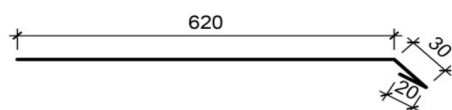

Okapní plech 9

Materiál	Délka (mb)	Tl. (mm)	MJ	Cena (bez DPH)	Cena (včetně DPH)
Pozink přírodní	2	0,55	ks	252 Kč	304 Kč
Pozink červený (3017)	2	0,55	ks	316 Kč	382 Kč
Pozink hnědý (8017)	2	0,55	ks	316 Kč	382 Kč
Pozink černý (9005)	2	0,55	ks	316 Kč	382 Kč

r.š. - 670 mm